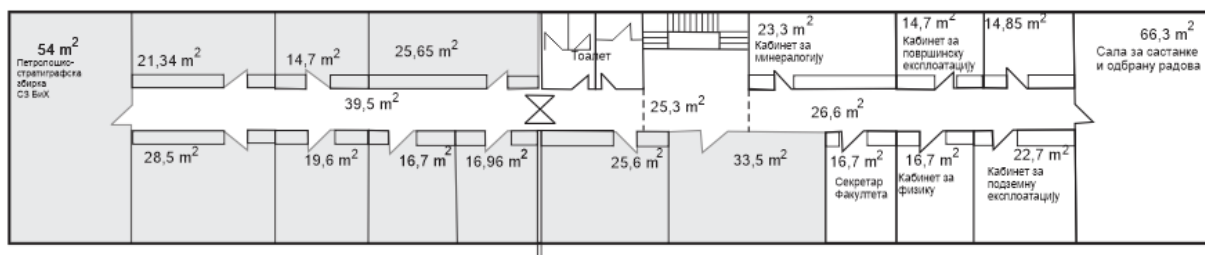

СПРАТ ОБЈЕКТА РУДАРСКОГ ФАКУЛТЕТА

1:200

- -ПРОСТОРИЈЕ РУДАРСКОГ ИНСТИТУТА
- ПРОСТОРИЈЕ РУДАРСКОГ ФАКУЛТЕТА