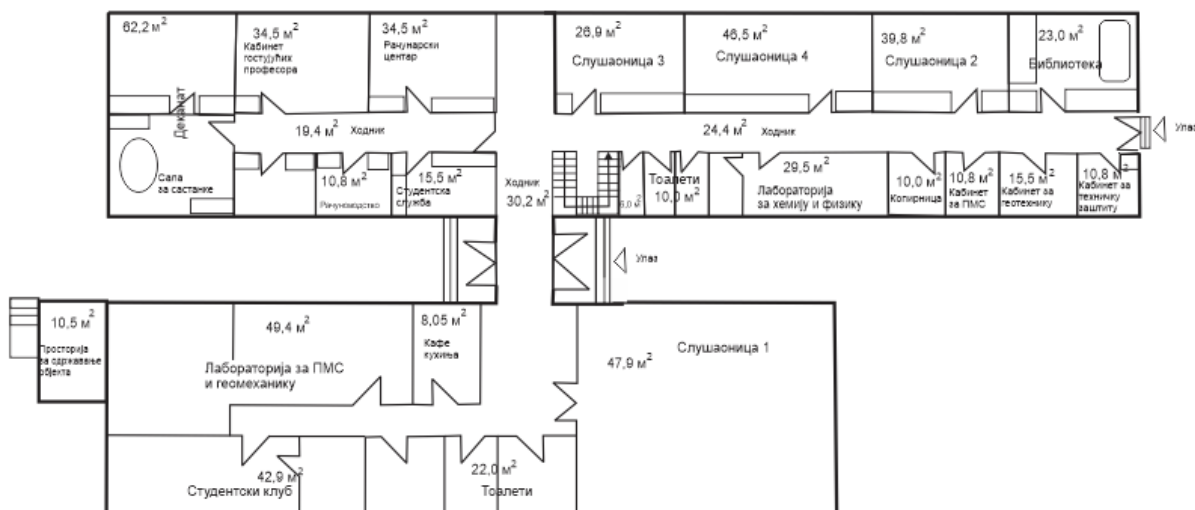

Приземље: 789,9 Спрат: 227

Укупно.....102

5,9

**Укупна површина којом
располаже факултет, м2:**

Декан Рударског факултета
др Владимир Малбашић, ред.проф

ПРИЗЕМЉЕ ОБЈЕКТА РУДАРСКОГ ФАКУЛТЕТА

1:200

СПРАТ ОБЈЕКТА РУДАРСКОГ ФАКУЛТЕТА